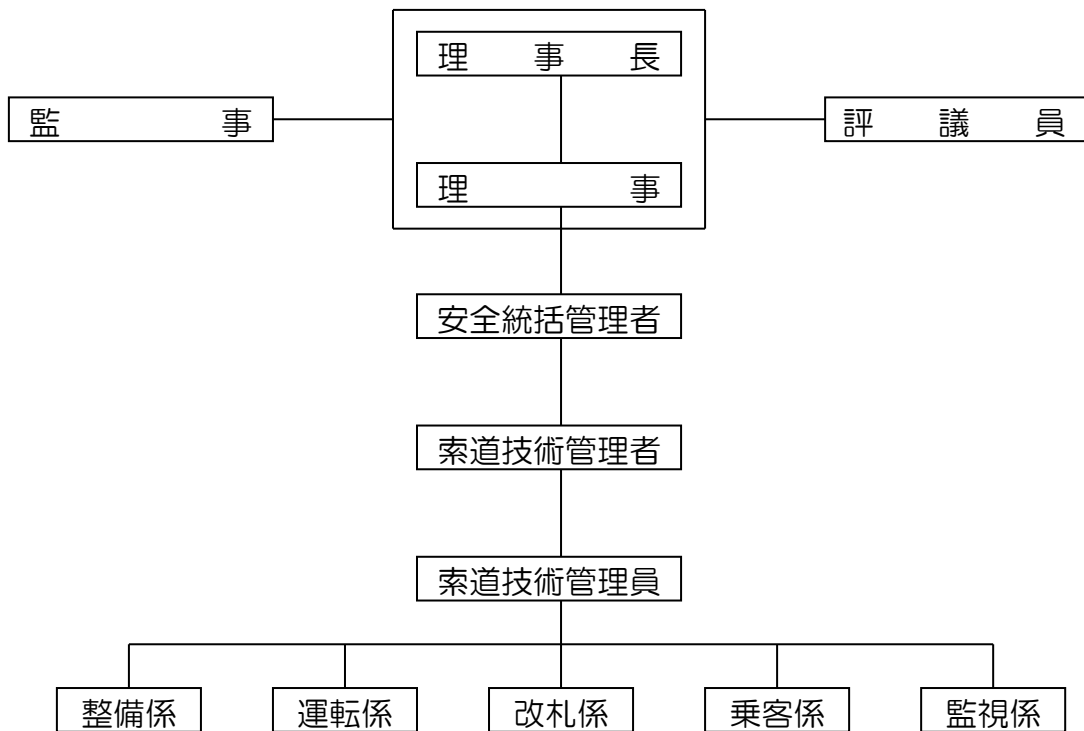

(2) 安全目標

平成24年度の安全目標は「索道運転事故0件」であり、無事これを達成することができました。平成25年度も引き続き「索道運転事故0件」を安全目標に掲げ、安全の確保に努めます。

3. 事故等の発生状況とその再発防止措置

- (1) 索道運転事故（索道人身障害事故）
平成24年度、索道運転事故は発生いたしておりません。
- (2) 災害（地震・暴風雨・豪雪等）
平成24年度、災害は発生いたしておりません。
- (3) インシデント（事故の兆候）
平成24年度、国土交通省へのインシデント報告はありません。
- (4) 行政指導等
平成24年度、監督官庁等からの行政指導はありません。
なお、平成24年9月7日に国土交通省近畿運輸局による運輸安全
マネジメント評価が実施されました。指摘事項はありませんでした。

5. 安全管理体制

理事長をトップとする安全管理組織を構築し、各責任者の責務を明確にしています。

また、毎日朝礼および終礼を行い、天候や引継事項などの確認や連絡をしております。

役職名	責務
理事長	輸送の安全の確保に関する最終的な責任を負う。
安全統括管理者	索道事業の輸送の安全の確保に関する業務を統括し、輸送の安全確保に必要な設備投資、人事、財務に関する業務を統括する。
索道技術管理者	安全統括管理者の指揮の下、索道の運行の管理、施設の保守の管理、その他の技術上の事項に関する業務を統括管理する。
索道技術管理員	索道技術管理者の指揮の下、索道技術管理者の業務を補助する。